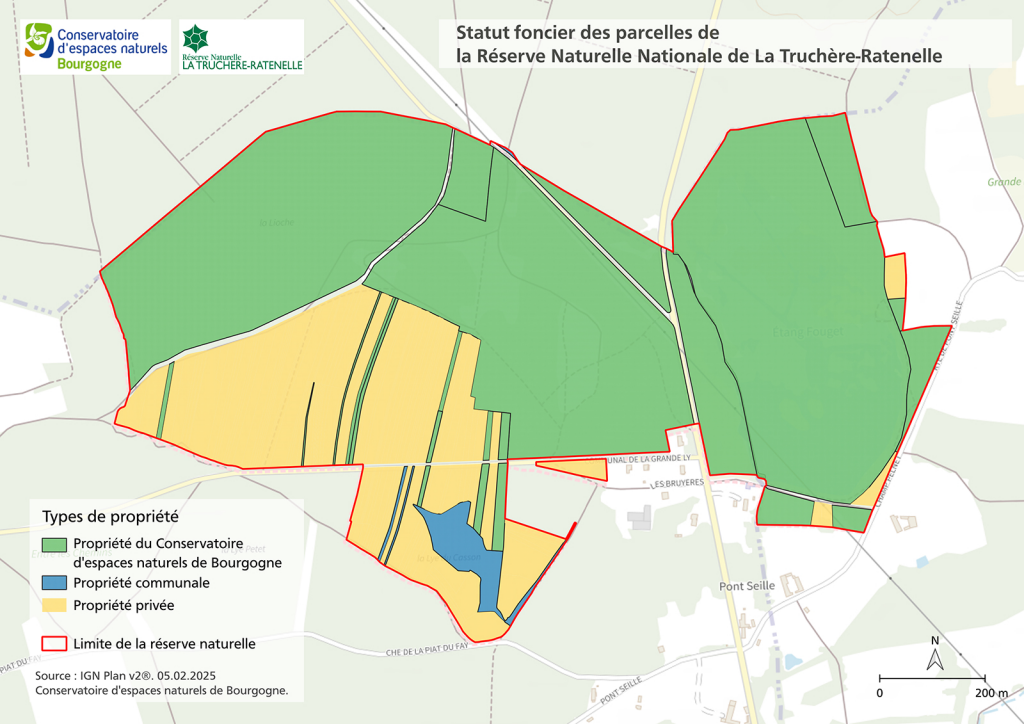

Statut foncier des parcelles de la Réserve Naturelle Nationale de La Truchère-Ratenelle

Types de propriété

- Propriété du Conservatoire d'espaces naturels de Bourgogne
 - Propriété communale
 - Propriété privée
- Limite de la réserve naturelle